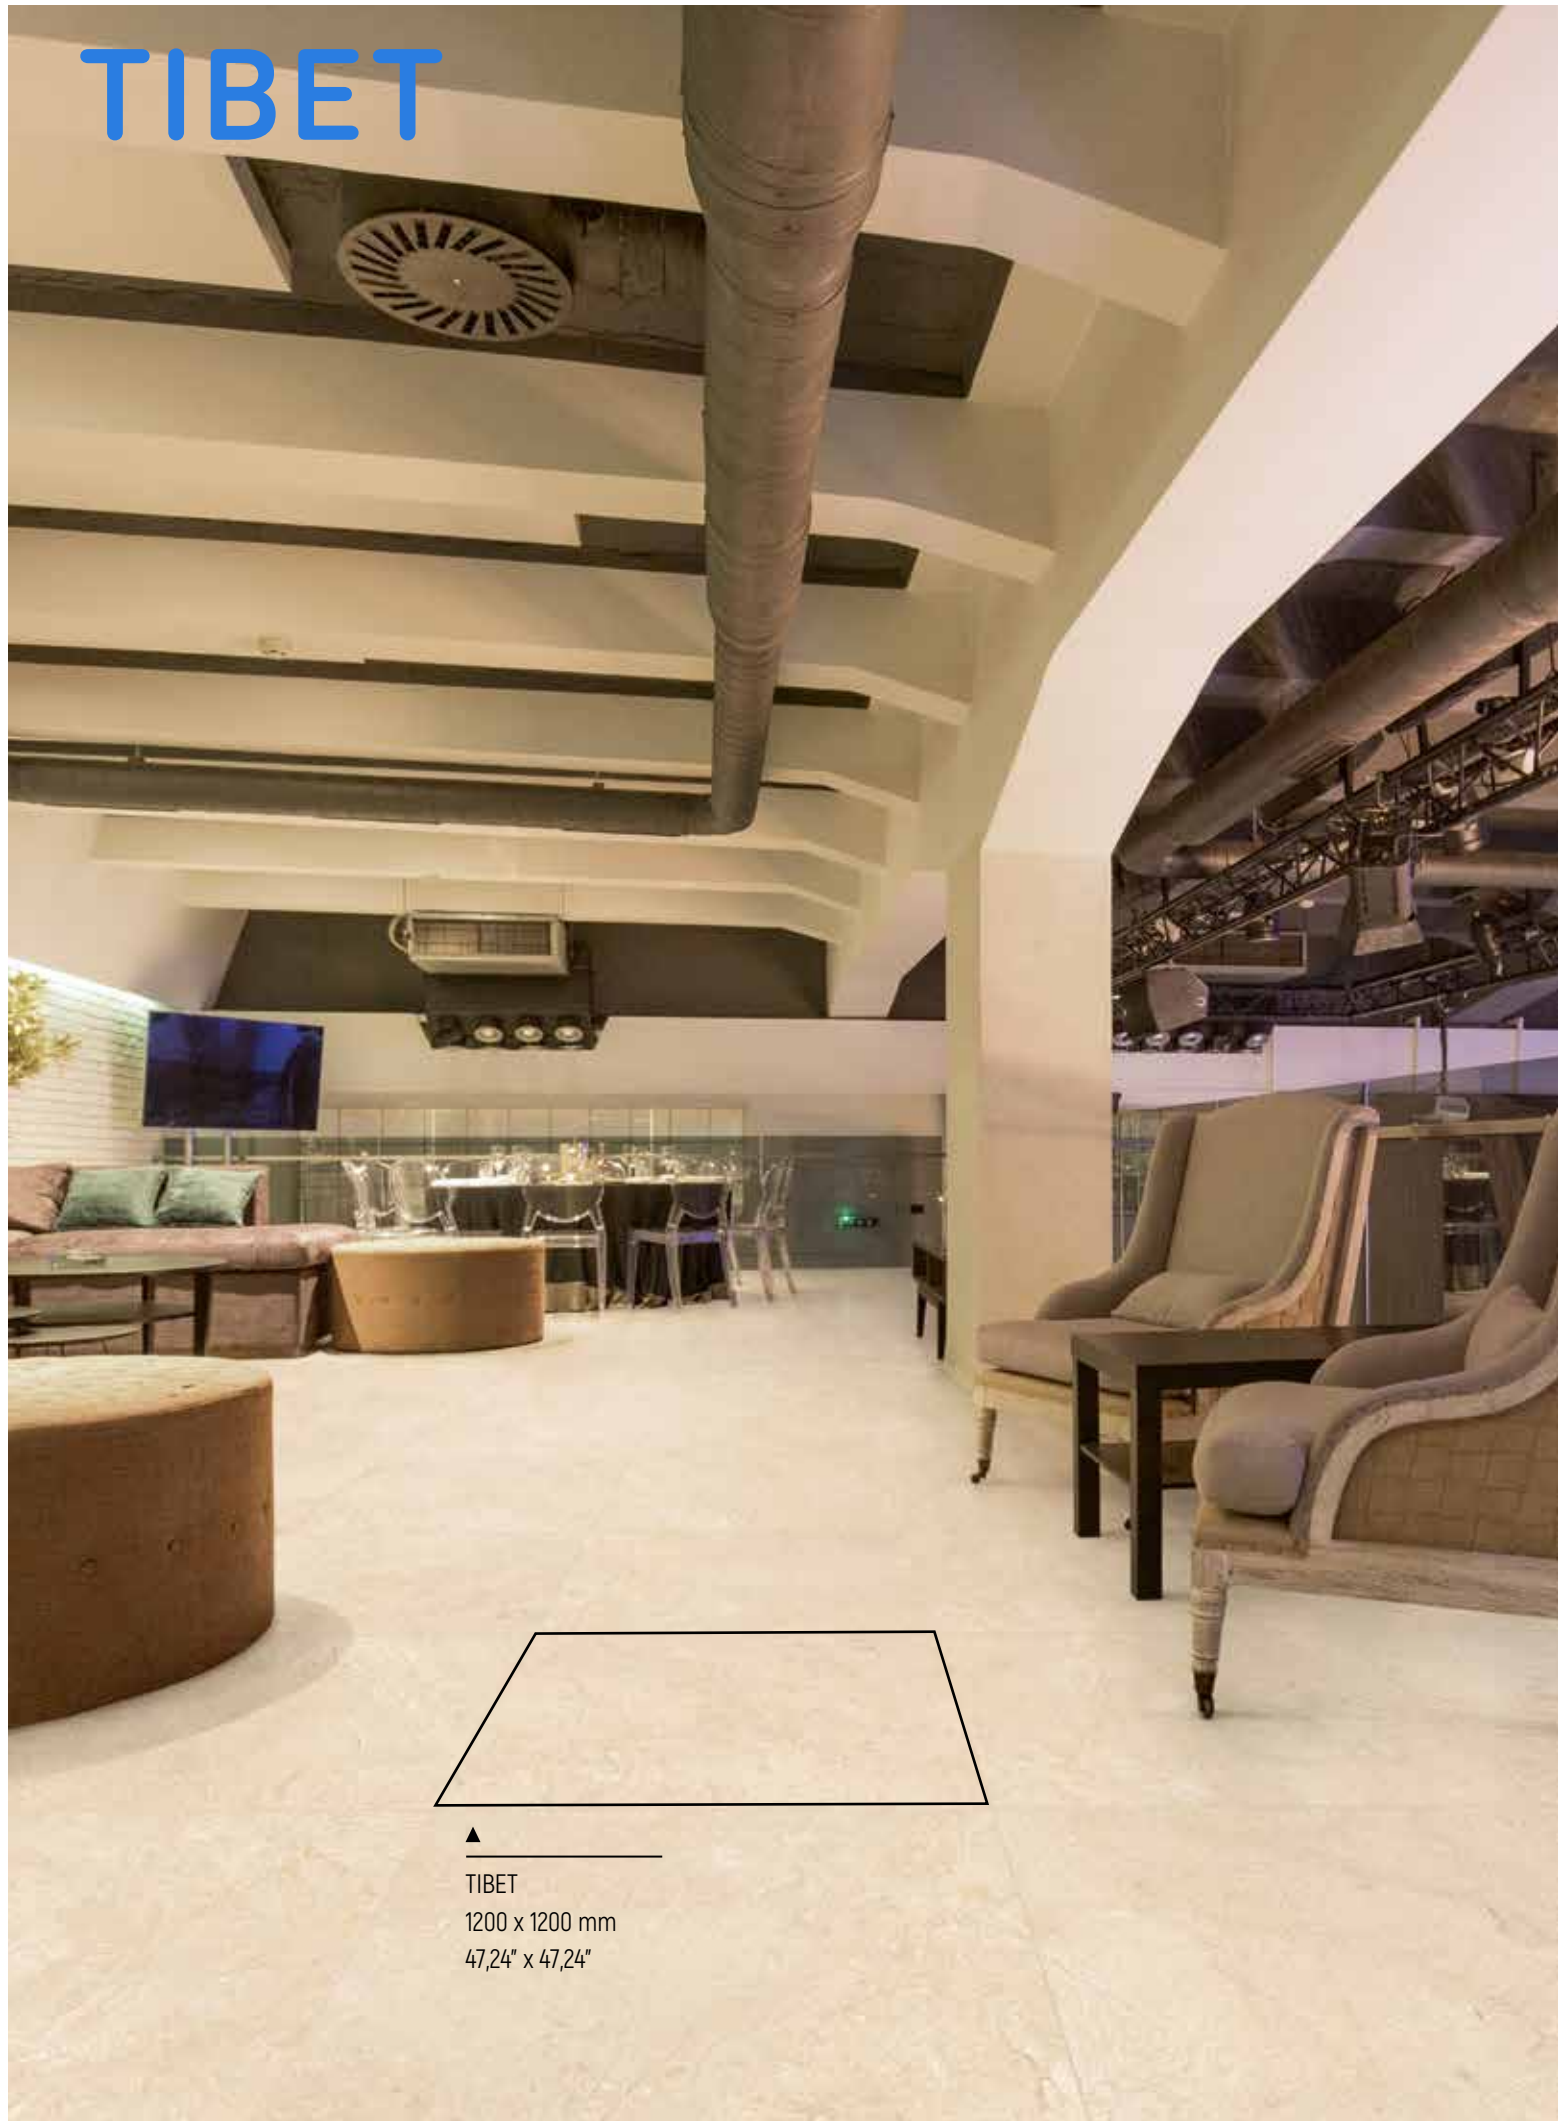

TIBET

TIBET