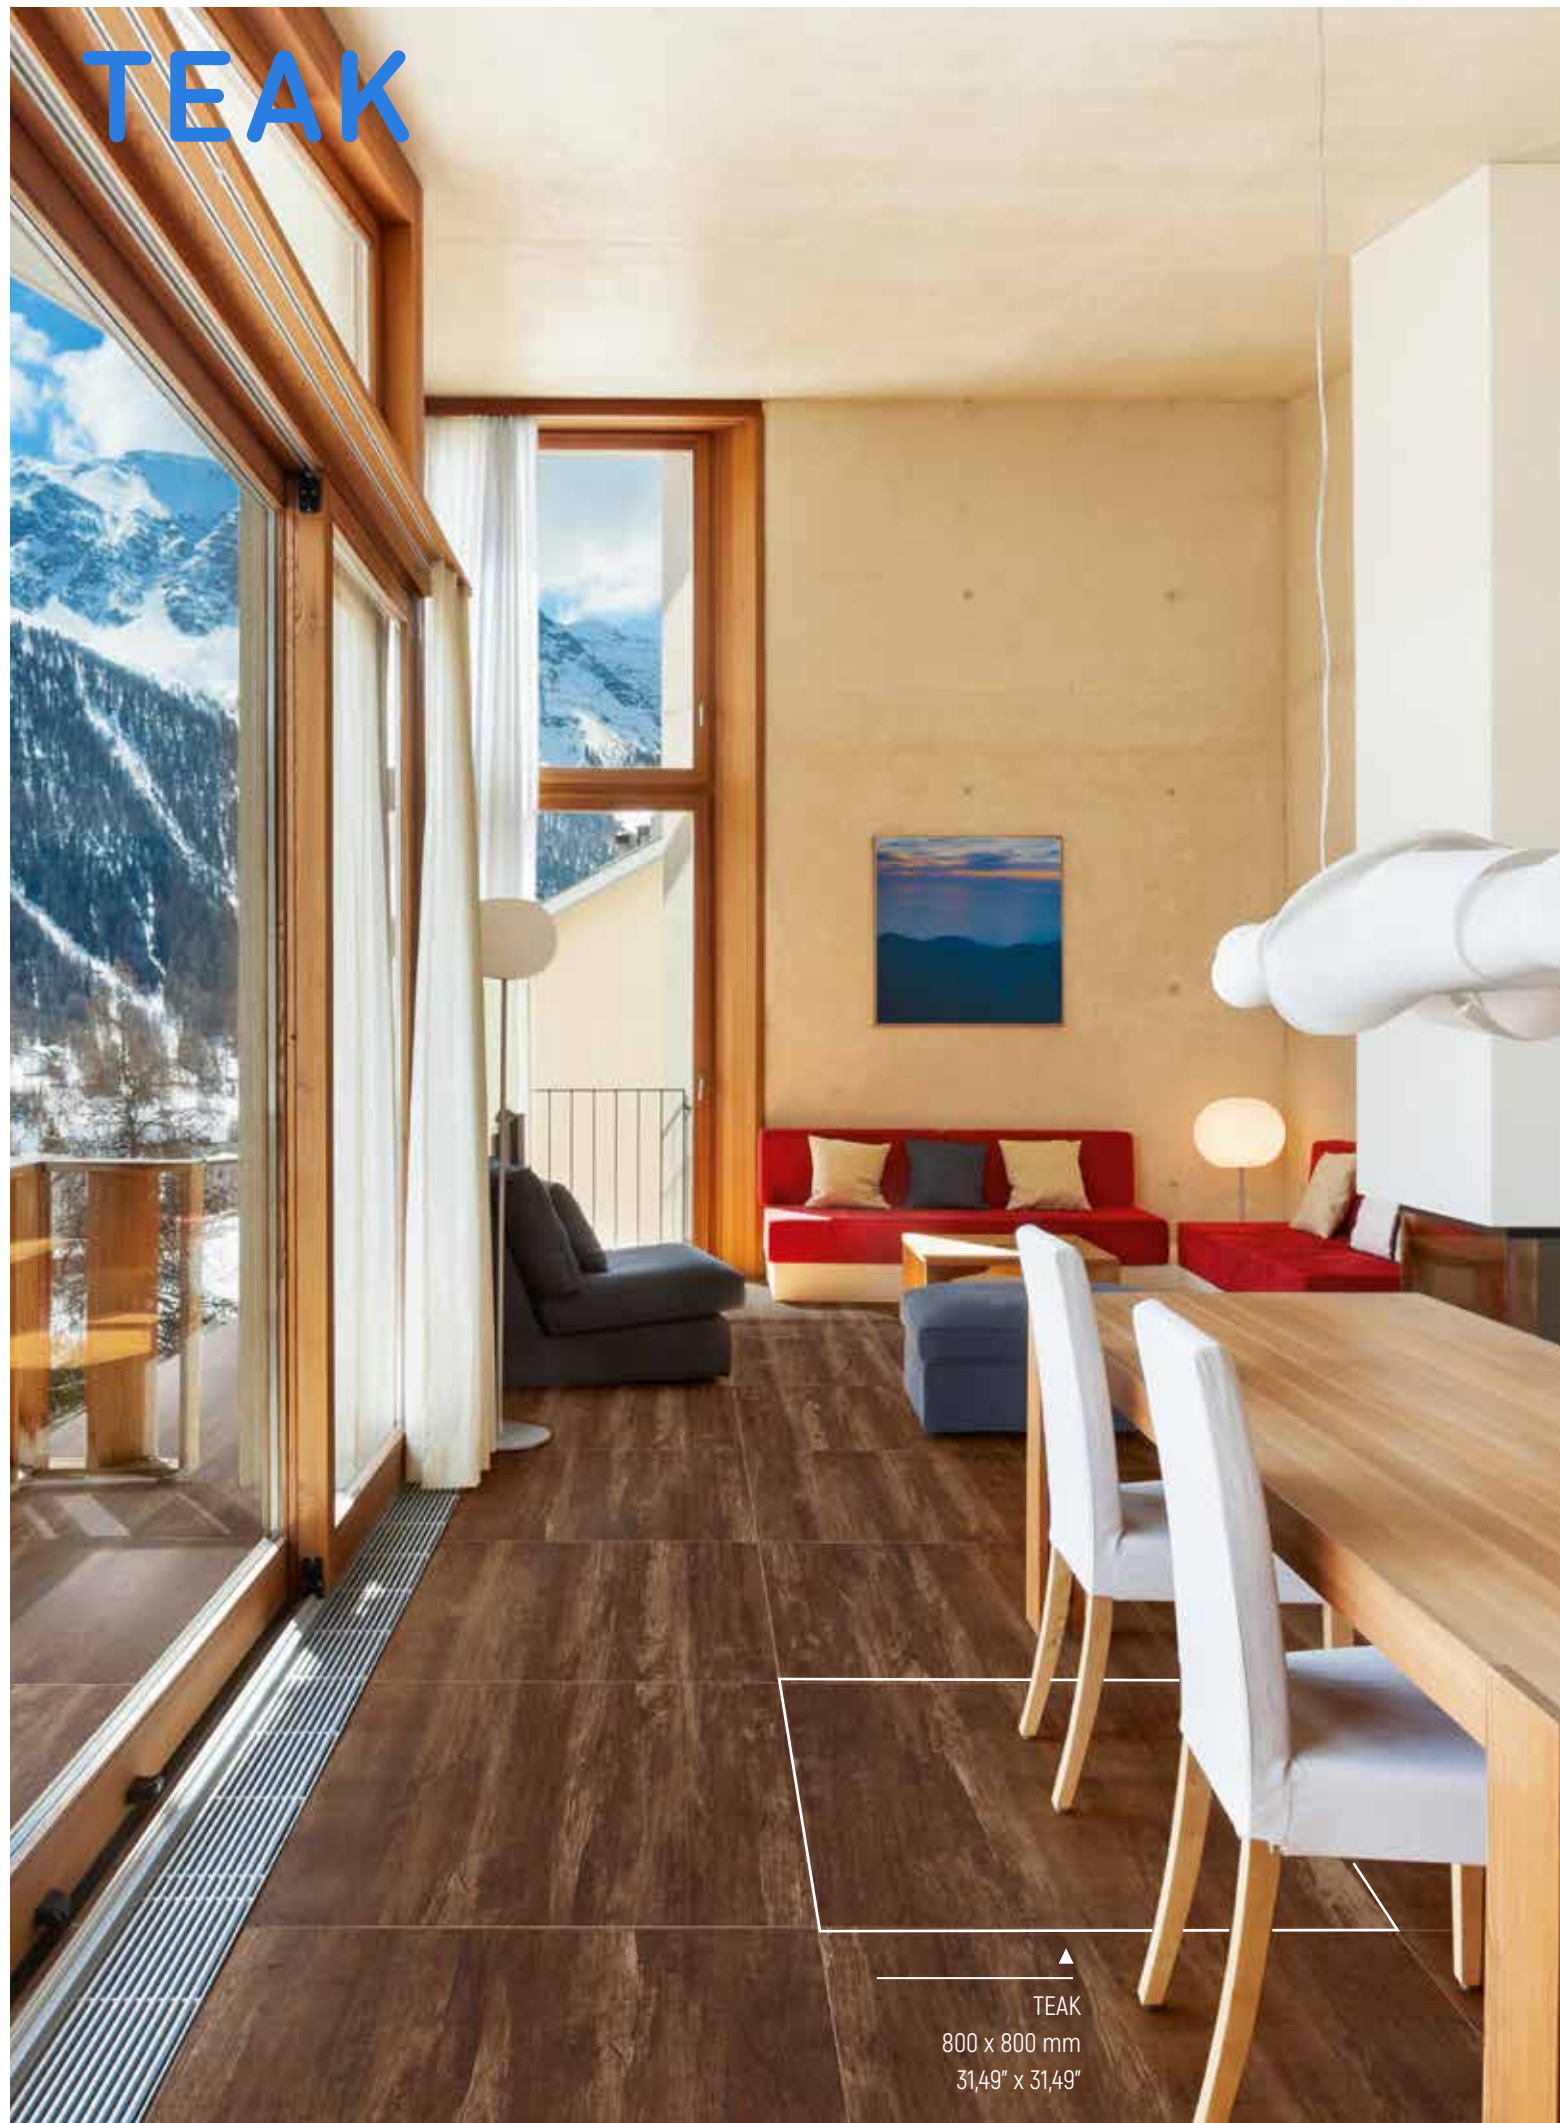

TEAK

TEAK
800 x 800 mm
31,49" x 31,49"

TEAK