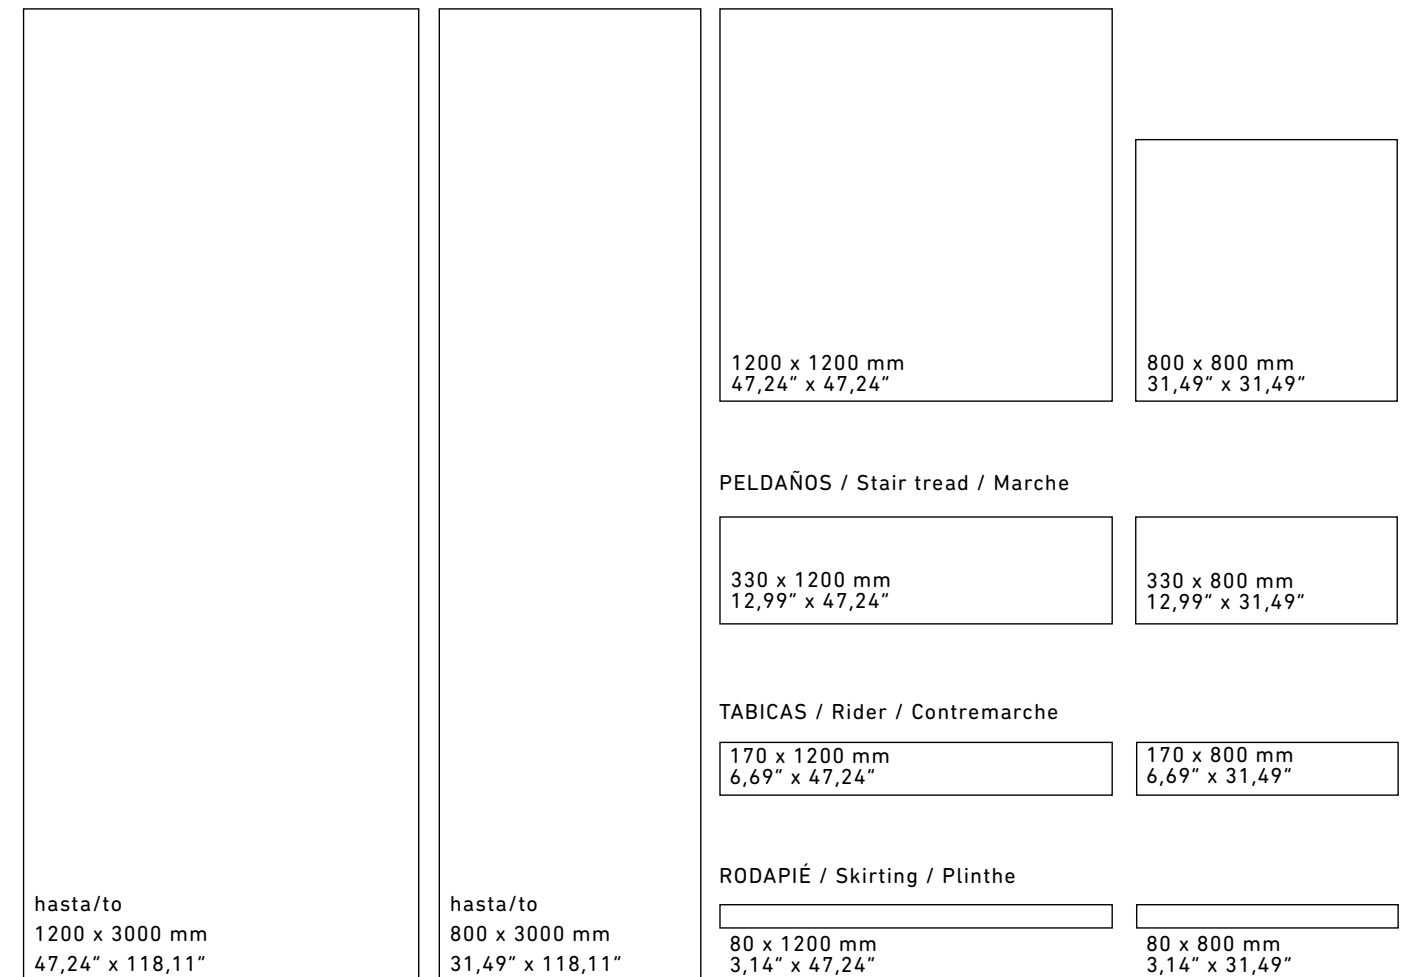

81

▲
2 ESPESORES
2 Thicknesses
2 épaisseurs

6 mm / 0,23"

12 mm / 0,47"

▲
1 ESPESOR
1 Thickness
1 épaisseur

12 mm / 0,47"

* Consultar stock disponible en página 101.
* Check available stock on page 101.
* voir les stocks disponibles à la page 101.